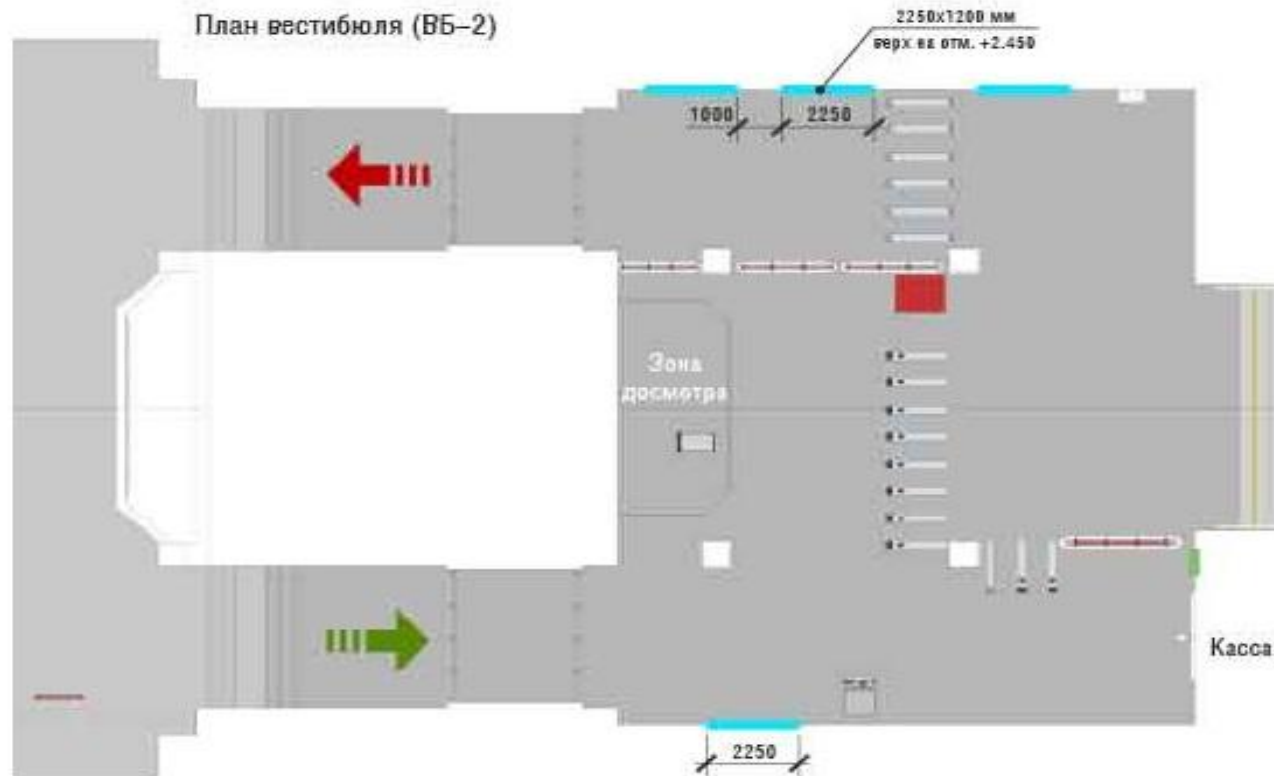

Станция «Пушкинская»
ВБ-2

Условные обозначения
применяемых в проекте
рекламных материалов:

-  ЖК дисплей
-  плоская световая панель «лайтбокс»